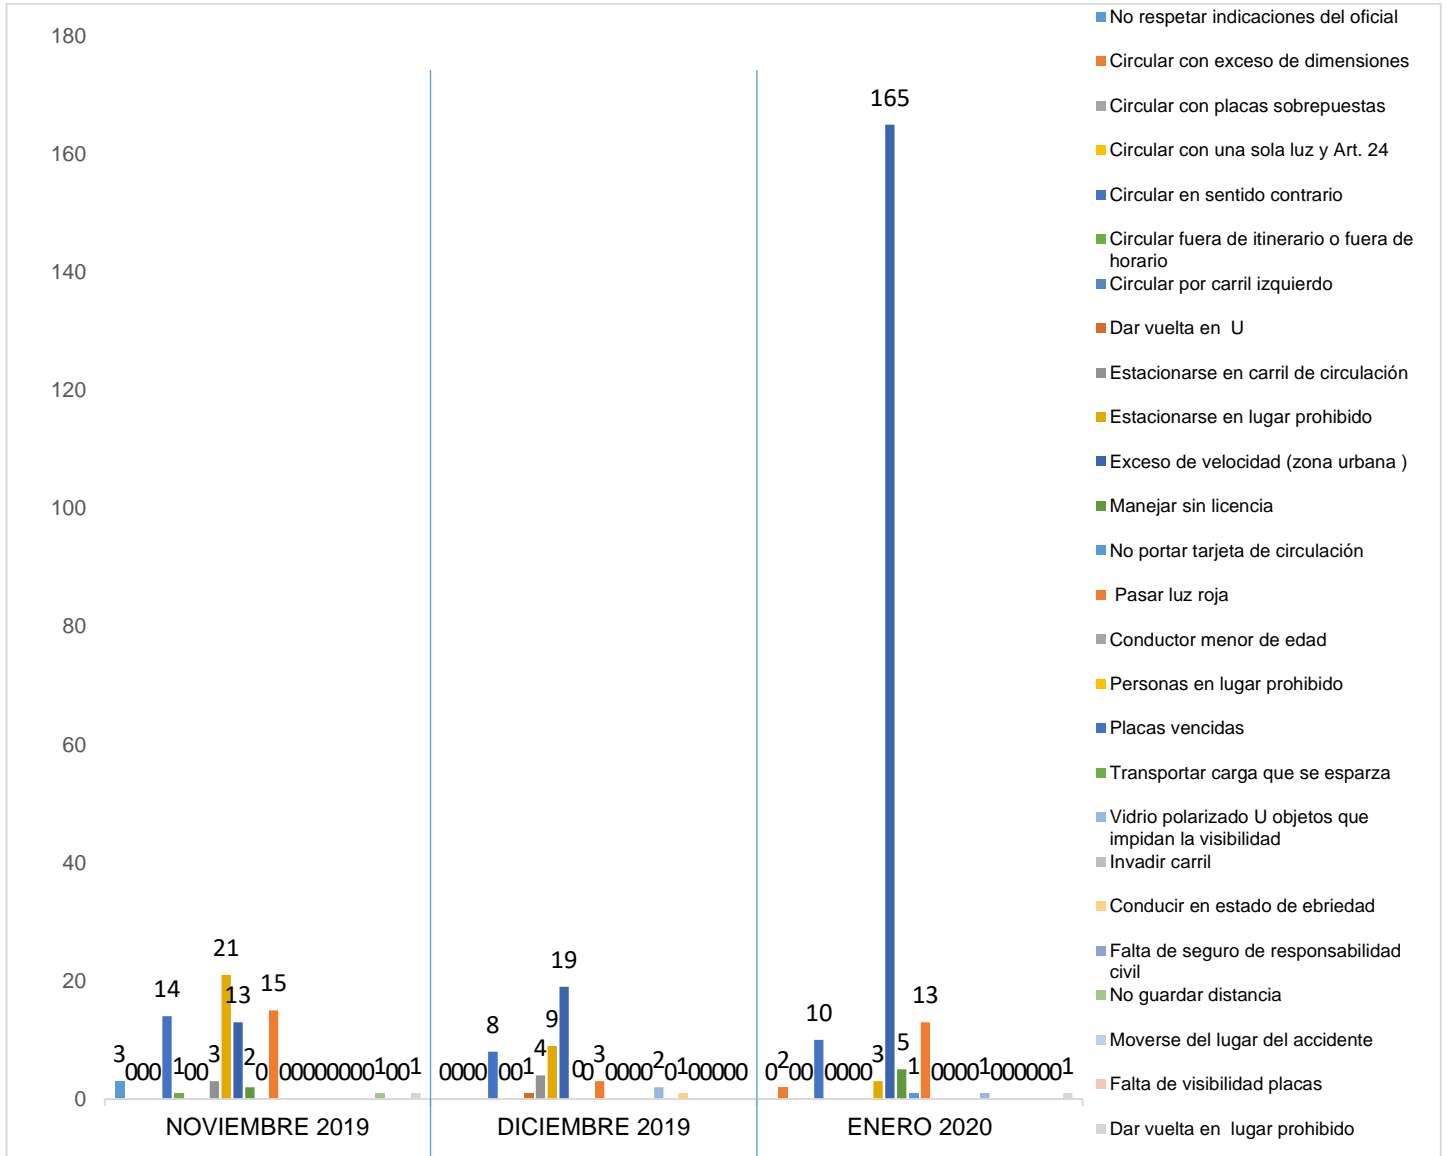

MUNICIPIO DE GARCÍA, NUEVO LEÓN
ENERO DEL 2020

INSTITUCIÓN DE POLICÍA PREVENTIVA MUNICIPAL ESTADÍSTICAS DE GRÁFICA DE INFRACCIONES

Área responsable de generar la información: Institución de Policía Preventiva Municipal.